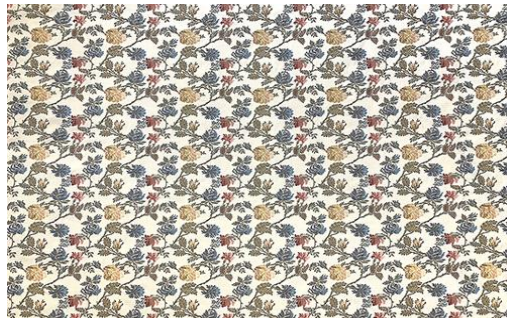

3060 - HERMITAGE

Col. 6343

Laize - Width - Breite - Altezza : 140 cm

Nombre de coloris : 1

Poids - Weight - Gewicht - Peso : 520 g/ml

Composition - Zusammensetzung - Composizione : 100% CV

Utilisation - Use - Gebrauch - Uso :

Martindale : 10000 trs

Raccord - Repeat - Rapport - Rapporto : 18 cm \updownarrow 17,5 cm \leftrightarrow

www.casal.fr